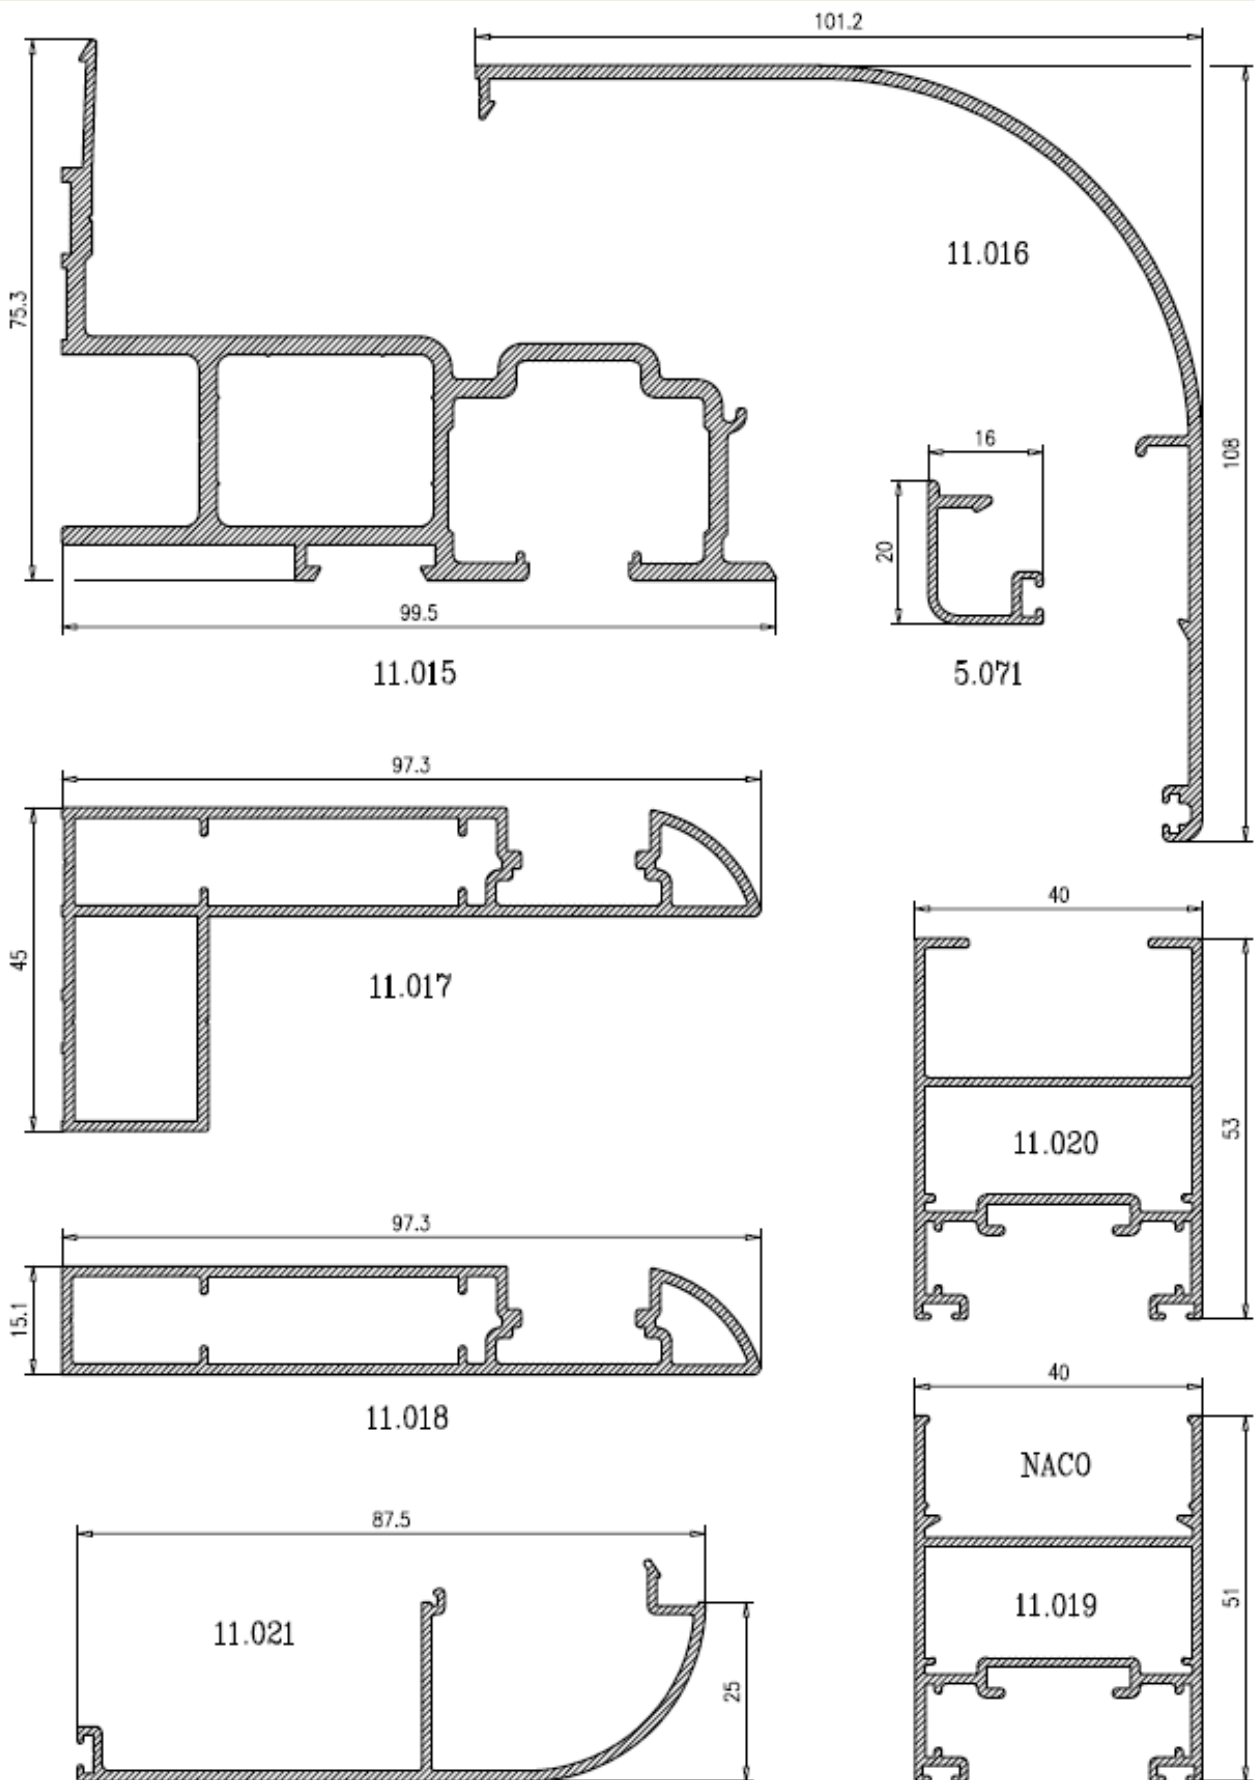

### TIPO DE SISTEMA

Sistema de contraventana mallorquina corredera.

## CORREDERA 1 HOJA

PERFILES			
REFERENCIA	DENOMINACION	CANT.	CORTE
 11.016	TAPA GUIA SUPERIOR	1	 $2L + 60$
 11.015	GUIA SUPERIOR	1	 $2L + 60$
 5.071	JUNQUILLO SUPERIOR	1	 $L + 40$
 11.017	GUIA INFERIOR VENTANA	1	 $2L + 60$
 11.018	GUIA INFERIOR PUERTA		
 11.019	HOJA NACO A = L-102 B = H-102	2	 L
 11.020	HOJA KIKAU A = L-106 B = H-106	2	 H
 11.021	TAPA LATERAL HOJA	2	 H