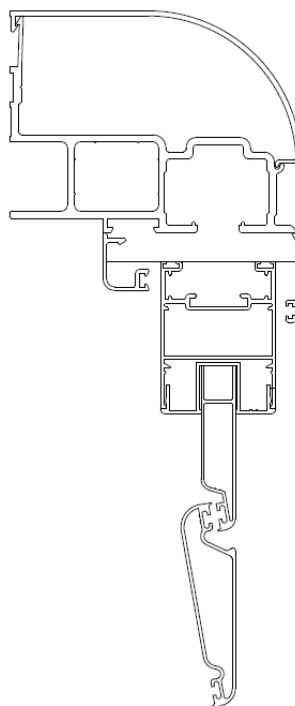

### TIPO DE SISTEMA

Sistema de contraventana mallorquina corredera.

## CORREDERA 1 HOJA

PERFILES			
REFERENCIA	DENOMINACION	CANT.	CORTE
 11.016	TAPA GUIA SUPERIOR	1	 $2L + 60$
 11.015	GUIA SUPERIOR	1	 $2L + 60$
 5.071	JUNQUILLO SUPERIOR	1	 $L + 40$
 11.017	GUIA INFERIOR VENTANA	1	 $2L + 60$
 11.018	GUIA INFERIOR PUERTA		
 11.019	HOJA NACO A = L-102 B = H-102	2	 L
 11.020	HOJA KIKAU A = L-106 B = H-106	2	 H
 11.021	TAPA LATERAL HOJA	2	 H

ACCESORIOS		
REFERENCIA	DENOMINACION	UNIDADES
04.MK.MC1	Carro Superior	2
04.MK.MC2	Guia Inferior	2
04.MK.MC3	Tope final de carrera	1
04.MK.MC4	Juego tapas Guia Superior	1
04.MK.MC5	Juego tapas Guia Inferior	1
04.MK.MC6	Cremona rebajada	1
04.AP.014	Juego bloques de conexión	1
38.PP.004	Pletina Faleba	~H-220
04.AP.009	Terminal de pletina	2
04.AP.011	Cerradero	2
04.MK.F01	Felpudo 4.8x7	5L+2H+100
04.ES.045	Escuadra Hoja	4
04.EA.011	Escuadra Alineamiento Hoja	8
04.GR.001	Grapa junquillo 5.071	4xml

## CORREDERA 2 HOJAS

PERFILES			
REFERENCIA	DENOMINACION	CANT.	CORTE
11.016	TAPA GUIA SUPERIOR	1	2L
11.015	GUIA SUPERIOR	1	2L
5.071	JUNQUILLO SUPERIOR	1	L + 40
11.017	GUIA INFERIOR VENTANA	1	2L
11.018	GUIA INFERIOR PUERTA		
11.019	HOJA NACO A = L-102 B = H-102	4	L/2
11.020	HOJA KIKAU A = L-106 B = H-106	4	H
11.021	TAPA LATERAL HOJA	2	H