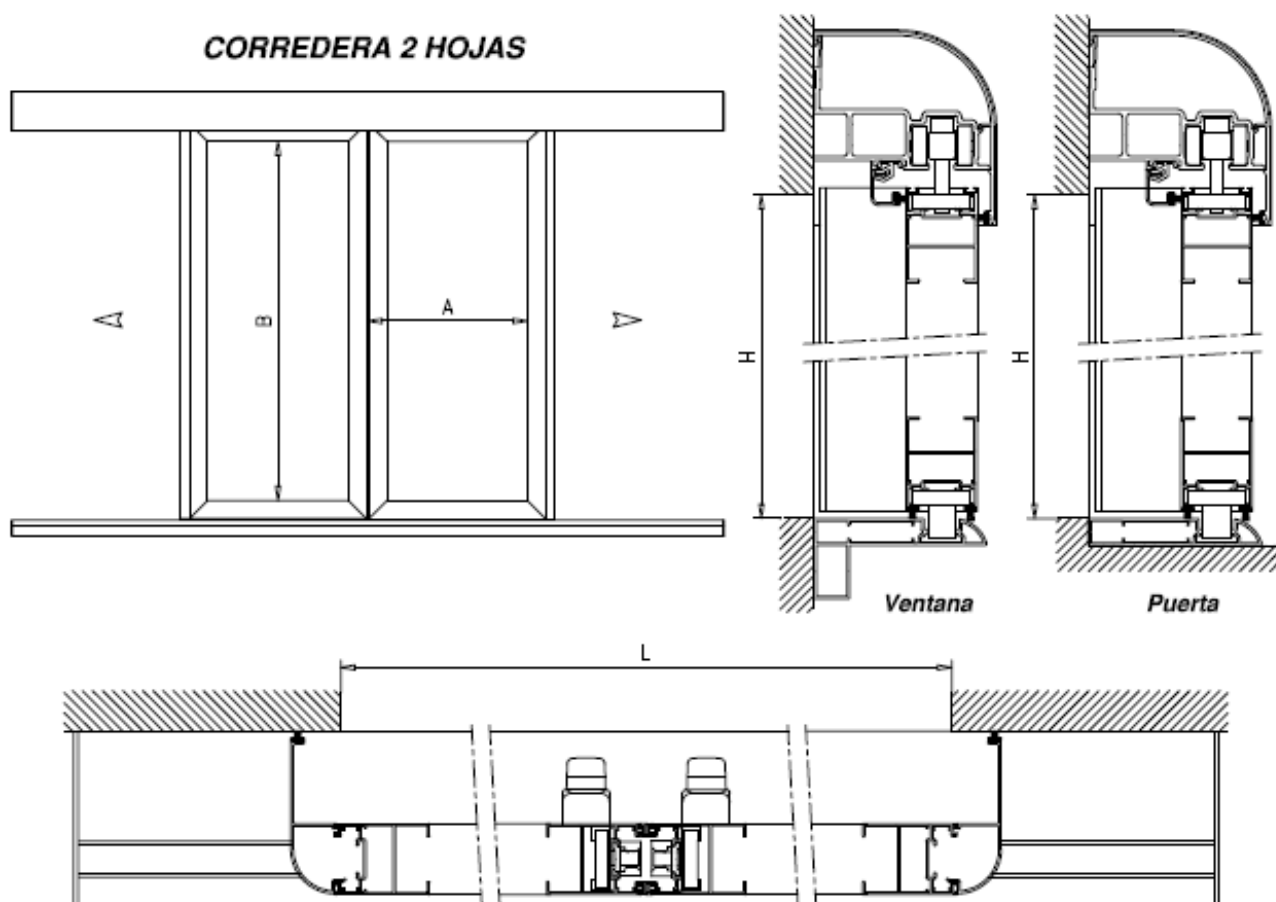

CORREDERA 2 HOJAS

PERFILES			
REFERENCIA	DENOMINACION	CANT.	CORTE
11.016	TAPA GUIA SUPERIOR	1	2L
11.015	GUIA SUPERIOR	1	2L
5.071	JUNQUILLO SUPERIOR	1	L + 40
11.017	GUIA INFERIOR VENTANA	1	2L
11.018	GUIA INFERIOR PUERTA		
11.019	HOJA NACO A = L-102 B = H-102	4	L/2
11.020	HOJA KIKAU A = L-106 B = H-106	4	H
11.021	TAPA LATERAL HOJA	2	H

ACCESORIOS		
REFERENCIA	DENOMINACION	UNDADES
04.MK.MC1	Carril Superior	4
04.MK.MC2	Guía Inferior	4
04.MK.MC3	Tapa final de carrera	2
04.MK.MC4	Juego tapas Guía Superior	1
04.MK.MC5	Juego tapas Guía Inferior	1
04.MK.MC6	Cremona rebajada	2
04.APL.C06	Kit de conexión	2
04.APL.C07	Perno de conexión	4
38.PP.004	Pletina Falleba	~H-170
04.AP.009	Terminal de pletina	2
04.AP.004	Cerradero	2
04.MK.F01	Felpudo 4.8x7	5L+2H+40
04.JU.004.D	Junta cierre central	4H
04.ES.045	Escuadra Hoja	8
04.EA.011	Escuadra Alineamiento Hoja	16
04.GR.001	Grapa junquillo 5.071	4xml