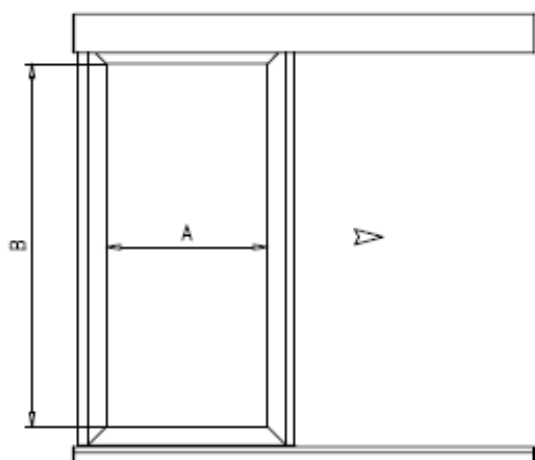

## CORREDERA 1 HOJA

PERFILES			
REFERENCIA	DENOMINACION	CANT.	CORTE
 11.016	TAPA GUIA SUPERIOR	1	 $2L + 60$
 11.015	GUIA SUPERIOR	1	 $2L + 60$
 5.071	JUNQUILLO SUPERIOR	1	 $L + 40$
 11.017	GUIA INFERIOR VENTANA	1	 $2L + 60$
 11.018	GUIA INFERIOR PUERTA		
 11.019	HOJA NACO A = L-102 B = H-102	2	 L
 11.020	HOJA KIKAU A = L-106 B = H-106	2	 H
 11.021	TAPA LATERAL HOJA	2	 H