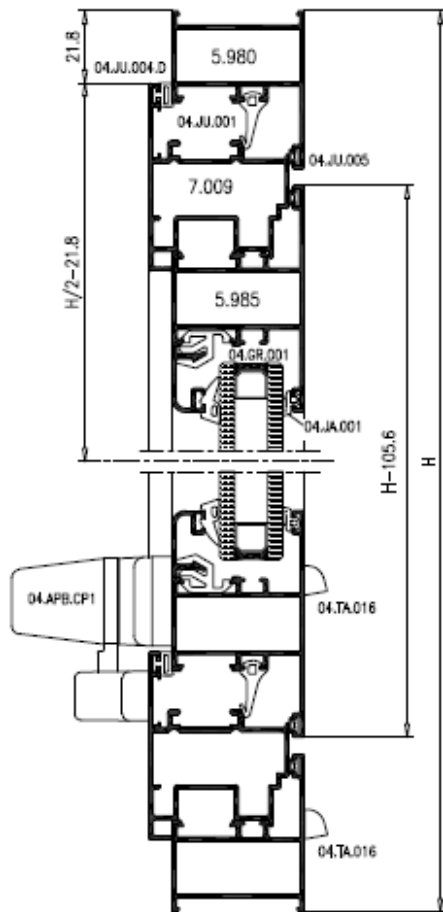

PIVOTANTES

VENTANA PIVOTANTE HORIZONTAL

ACCESORIOS

REFERENCIA	DENOMINACION	UNIDADES
04.APS.P01	Juego bisagras pivotante	1
04.APB.CP1	Cierre de presión	1
04.ES.003	Escuadra para 5.980 y 7.009	8
04.ES.004	Escuadra para 5.985	4
04.EA.009	Escuadra alineamiento 7.009	4
04.EA.002	E.alineamiento 5.980 y 5.985	12
04.TA.016	Tapa desagüe	4
04.JU.001	Junta Central	2H + 2L
04.JU.005	Junta Exterior	4H + 4L
04.JU.004.D	Junta Interior	2H + 2L
04.JA.001	Junta Acristamiento Ext.	2H + 2L
SEGUN VIDRIO	Junta Acristamiento Int.	2H + 2L

10-08

28-B8

VENTANA PIVOTANTE VERTICAL

ACCESORIOS		
REFERENCIA	DENOMINACION	UNIDADES
04.APS.P01	Juego bisagras pivotante	1
04.APL.C01	Cremona	1
04.AP.014	Juego bloques de conexión	1
04.AP.001	Kit de cierre 1 hoja	1
04.ES.003	Escuadra para 5.980 y 7.009	8
04.ES.004	Escuadra para 5.985	4
04.EA.009	Escuadra alineamiento 7.009	4
04.EA.002	Ealineamiento 5.980 y 5.985	12
04.TA.016	Tapa desagüe	4
04.JU.001	Junta Central	2H + 2L
04.JU.005	Junta Exterior	4H + 4L
04.JU.004.D	Junta Interior	2H + 2L
04.JA.001	Junta Acristalamiento Ext.	2H + 2L
SEGUN MDRIQ	Junta Acristalamiento Int.	2H + 2L

10-08

28-B9