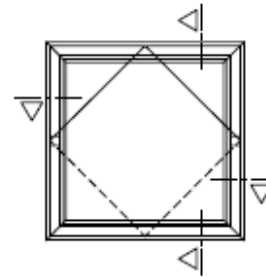

PIVOTANTES

VENTANA PIVOTANTE HORIZONTAL

ACCESORIOS

REFERENCIA	DENOMINACION	UNIDADES
04.APS.P01	Juego bisagras pivotante	1
04.APB.CP1	Cierre de presión	1
04.ES.003	Escuadra para 5.980 y 7.009	8
04.ES.004	Escuadra para 5.985	4
04.EA.009	Escuadra alineamiento 7.009	4
04.EA.002	E.alineamiento 5.980 y 5.985	12
04.TA.016	Tapa desagüe	4
04.JU.001	Junta Central	2H + 2L
04.JU.005	Junta Exterior	4H + 4L
04.JU.004.D	Junta Interior	2H + 2L
04.JA.001	Junta Acristamiento Ext.	2H + 2L
SEGUN VIDRIO	Junta Acristamiento Int.	2H + 2L

10-08

28-B8

VENTANA PIVOTANTE VERTICAL

ACCESORIOS		
REFERENCIA	DENOMINACION	UNIDADES
04.APS.P01	Juego bisagras pivotante	1
04.APL.C01	Cremona	1
04.AP.014	Juego bloques de conexión	1
04.AP.001	Kit de cierre 1 hoja	1
04.ES.003	Escuadra para 5.980 y 7.009	8
04.ES.004	Escuadra para 5.985	4
04.EA.009	Escuadra alineamiento 7.009	4
04.EA.002	Ealineamiento 5.980 y 5.985	12
04.TA.016	Tapa desagüe	4
04.JU.001	Junta Central	2H + 2L
04.JU.005	Junta Exterior	4H + 4L
04.JU.004.D	Junta Interior	2H + 2L
04.JA.001	Junta Acristalamiento Ext.	2H + 2L
SEGUN MDRIQ	Junta Acristalamiento Int.	2H + 2L