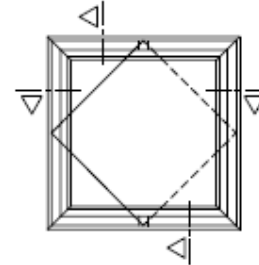

PIVOTANTES

VENTANA PIVOTANTE HORIZONTAL

ACCESORIOS

REFERENCIA	DENOMINACION	UNIDADES
04.APS.P01	Juego bisagras pivotante	1
04.APB.CP1	Cierre de presión	1
04.ES.003	Escuadra para 5.980 y 7.009	8
04.ES.004	Escuadra para 5.985	4
04.EA.009	Escuadra alineamiento 7.009	4
04.EA.002	E.alineamiento 5.980 y 5.985	12
04.TA.016	Tapa desagüe	4
04.JU.001	Junta Central	2H + 2L
04.JU.005	Junta Exterior	4H + 4L
04.JU.004.D	Junta Interior	2H + 2L
04.JA.001	Junta Acristamiento Ext.	2H + 2L
SEGUN VIDRIO	Junta Acristamiento Int.	2H + 2L

10-08

28-B8

VENTANA PIVOTANTE VERTICAL

ACCESORIOS		
REFERENCIA	DENOMINACION	UNIDADES
04.APS.P01	Juego bisagras pivotante	1
04.APL.C01	Cremona	1
04.AP.014	Juego bloques de conexión	1
04.AP.001	Kit de cierre 1 hoja	1
04.ES.003	Escuadra para 5.980 y 7.009	8
04.ES.004	Escuadra para 5.985	4
04.EA.009	Escuadra alineamiento 7.009	4
04.EA.002	Ealineamiento 5.980 y 5.985	12
04.TA.016	Tapa desagüe	4
04.JU.001	Junta Central	2H + 2L
04.JU.005	Junta Exterior	4H + 4L
04.JU.004.D	Junta Interior	2H + 2L
04.JA.001	Junta Acristalamiento Ext.	2H + 2L
SEGUN MDRIQ	Junta Acristalamiento Int.	2H + 2L