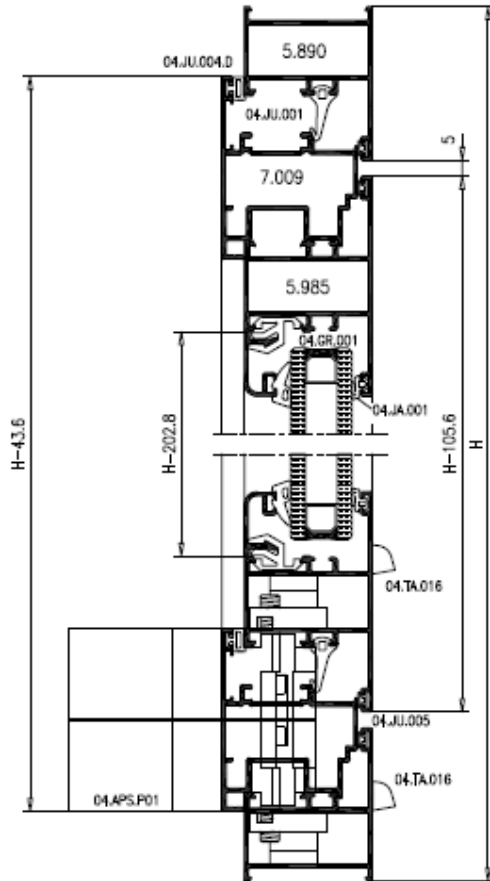

PIVOTANTES

VENTANA PIVOTANTE HORIZONTAL

ACCESORIOS

REFERENCIA	DENOMINACION	UNIDADES
04.APS.P01	Juego bisagras pivotante	1
04.APB.CP1	Cierre de presión	1
04.ES.003	Escuadra para 5.980 y 7.009	8
04.ES.004	Escuadra para 5.985	4
04.EA.009	Escuadra alineamiento 7.009	4
04.EA.002	E.alineamiento 5.980 y 5.985	12
04.TA.016	Tapa desagüe	4
04.JU.001	Junta Central	2H + 2L
04.JU.005	Junta Exterior	4H + 4L
04.JU.004.D	Junta Interior	2H + 2L
04.JA.001	Junta Acristamiento Ext.	2H + 2L
SEGUN VIDRIO	Junta Acristamiento Int.	2H + 2L

10-08

28-B8

VENTANA PIVOTANTE VERTICAL

ACCESORIOS		
REFERENCIA	DENOMINACION	UNIDADES
04.APS.P01	Juego bisagras pivotante	1
04.APL.C01	Cremona	1
04.AP.014	Juego bloques de conexión	1
04.AP.001	Kit de cierre 1 hoja	1
04.ES.003	Escuadra para 5.980 y 7.009	8
04.ES.004	Escuadra para 5.985	4
04.EA.009	Escuadra alineamiento 7.009	4
04.EA.002	Ealineamiento 5.980 y 5.985	12
04.TA.016	Tapa desagüe	4
04.JU.001	Junta Central	2H + 2L
04.JU.005	Junta Exterior	4H + 4L
04.JU.004.D	Junta Interior	2H + 2L
04.JA.001	Junta Acristalamiento Ext.	2H + 2L
SEGUN MDRIQ	Junta Acristalamiento Int.	2H + 2L

10-08

28-B9