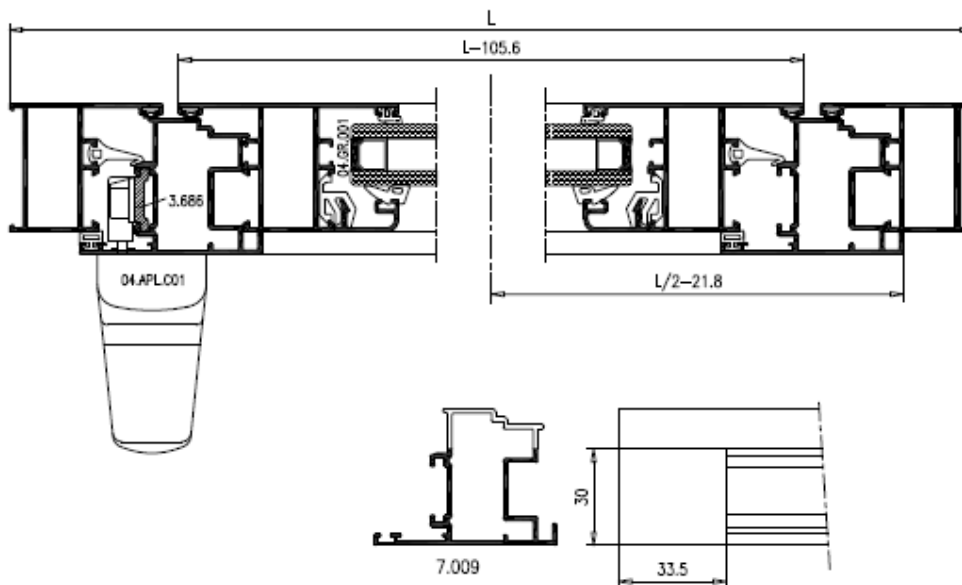

PIVOTANTES

VENTANA PIVOTANTE HORIZONTAL

ACCESORIOS

REFERENCIA	DENOMINACION	UNIDADES
04.APS.P01	Juego bisagras pivotante	1
04.APB.CP1	Cierre de presión	1
04.ES.003	Escuadra para 5.980 y 7.009	8
04.ES.004	Escuadra para 5.985	4
04.EA.009	Escuadra alineamiento 7.009	4
04.EA.002	E.alineamiento 5.980 y 5.985	12
04.TA.016	Tapa desagüe	4
04.JU.001	Junta Central	2H + 2L
04.JU.005	Junta Exterior	4H + 4L
04.JU.004.D	Junta Interior	2H + 2L
04.JA.001	Junta Acristamiento Ext.	2H + 2L
SEGUN VIDRIO	Junta Acristamiento Int.	2H + 2L

10-08

28-B8

VENTANA PIVOTANTE VERTICAL

ACCESORIOS		
REFERENCIA	DENOMINACION	UNIDADES
04.APS.P01	Juego bisagras pivotante	1
04.APL.C01	Cremona	1
04.AP.014	Juego bloques de conexión	1
04.AP.001	Kit de cierre 1 hoja	1
04.ES.003	Escuadra para 5.980 y 7.009	8
04.ES.004	Escuadra para 5.985	4
04.EA.009	Escuadra alineamiento 7.009	4
04.EA.002	Ealineamiento 5.980 y 5.985	12
04.TA.016	Tapa desagüe	4
04.JU.001	Junta Central	2H + 2L
04.JU.005	Junta Exterior	4H + 4L
04.JU.004.D	Junta Interior	2H + 2L
04.JA.001	Junta Acristalamiento Ext.	2H + 2L
SEGUN MDRIQ	Junta Acristalamiento Int.	2H + 2L