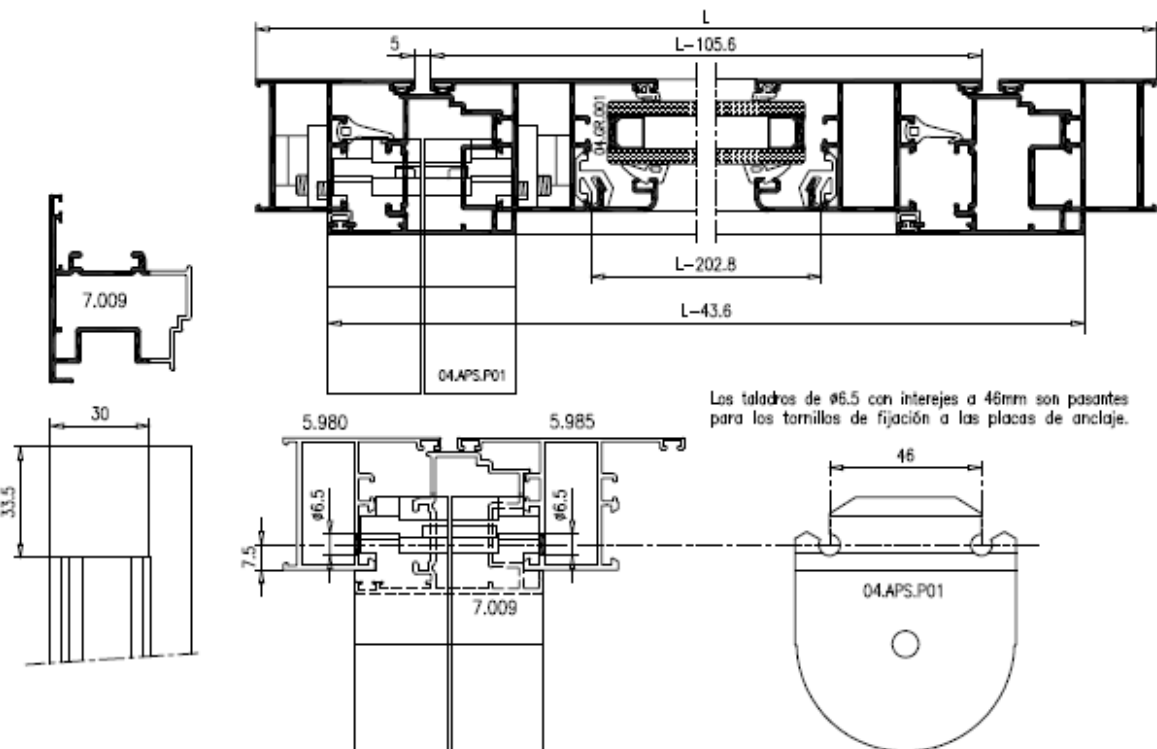

PIVOTANTES

VENTANA PIVOTANTE HORIZONTAL

ACCESORIOS

REFERENCIA	DENOMINACION	UNIDADES
04.APS.P01	Juego bisagras pivotante	1
04.APB.CP1	Cierre de presión	1
04.ES.003	Escuadra para 5.980 y 7.009	8
04.ES.004	Escuadra para 5.985	4
04.EA.009	Escuadra alineamiento 7.009	4
04.EA.002	E.alineamiento 5.980 y 5.985	12
04.TA.016	Tapa desagüe	4
04.JU.001	Junta Central	2H + 2L
04.JU.005	Junta Exterior	4H + 4L
04.JU.004.D	Junta Interior	2H + 2L
04.JA.001	Junta Acristamiento Ext.	2H + 2L
SEGUN VIDRIO	Junta Acristamiento Int.	2H + 2L

10-08

28-B8

VENTANA PIVOTANTE VERTICAL

ACCESORIOS		
REFERENCIA	DENOMINACION	UNIDADES
04.APS.P01	Juego bisagras pivotante	1
04.APL.C01	Cremona	1
04.AP.014	Juego bloques de conexión	1
04.AP.001	Kit de cierre 1 hoja	1
04.ES.003	Escuadra para 5.980 y 7.009	8
04.ES.004	Escuadra para 5.985	4
04.EA.009	Escuadra alineamiento 7.009	4
04.EA.002	Ealineamiento 5.980 y 5.985	12
04.TA.016	Tapa desagüe	4
04.JU.001	Junta Central	2H + 2L
04.JU.005	Junta Exterior	4H + 4L
04.JU.004.D	Junta Interior	2H + 2L
04.JA.001	Junta Acristalamiento Ext.	2H + 2L
SEGUN MDRIQ	Junta Acristalamiento Int.	2H + 2L